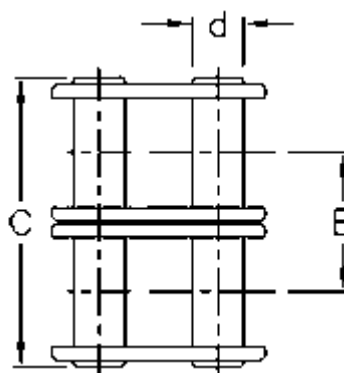

Varenummer: 6100120031

Beskrivelse: Samleled 3/8 x 7/32 duplex 06B-2

Mål

Brudkraft = 14960

C = 23,40

d = 3,28

D = 6,35

E = 10,24

For kædebetegnelse = 06 B-2

For kæde størrelse = 3/8 x 7/32

P = 9,525

W = 5,72